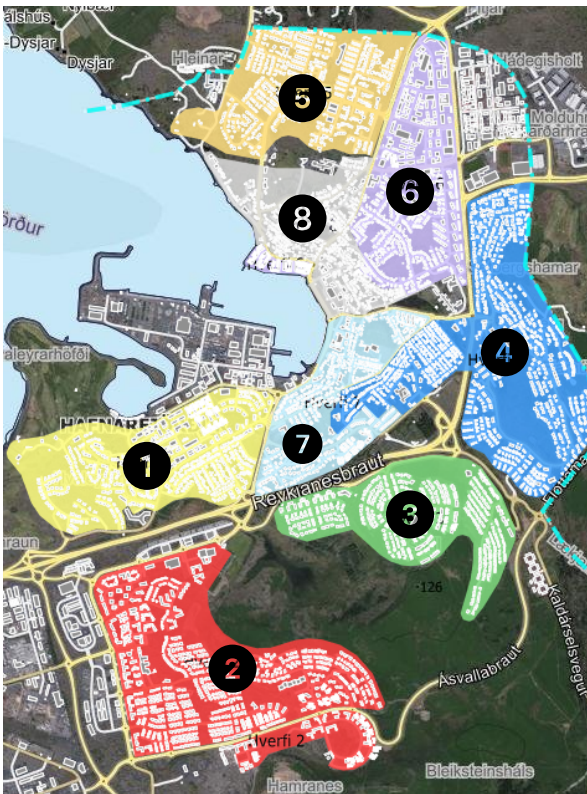

LOSUNARDAGATAL - HAFNARFJÖRÐUR

2023

Hafnarfjörður

Ef einhverjar fyrirspurnir

hafnarfjordur@hafnarfjordur.is

585 5500

2,4,7,8 blandað og matarleifar 1,2 plast og pappír	Hverfi 1 og 2 Holtt, Börð, Vellir
1,3,5,6 blandað og matarleifar 3,4 plast og pappír	Hverfi 3 og 4 Ásland (1, 2, 3) Setberg
2,4,7,8 blandað og matarleifar 5,6 plast og pappír	Hverfi 5 og 6 Vangar, Hraun, Bakkar
1,3,5,6 blandað og matarleifar 7,8 plast og pappír	Hverfi 7 og 8 Hvammar, Skeið, Sund, Miðbær

Nóvember

SUN	Mán	Þrið	Miðv	Fimmt	Föst	Laug
			1	2	3	4
5	6	7	8	9	10	11
12	13	14	15	16	17	18
19	20	21	22	23	24	25
26	27	28	29	30		

Desember

SUN	Mán	Þrið	Miðv	Fimmt	Föst	Laug
					1	2
3	4	5	6	7	8	9
10	11	12	13	14	15	16
17	18	19	20	21	22	23
24	25	26	27	28	29	30
31						

Matarleifar og blandaður úrgangur 2 vikna fresti

Plast og pappír 4 vikna fresti