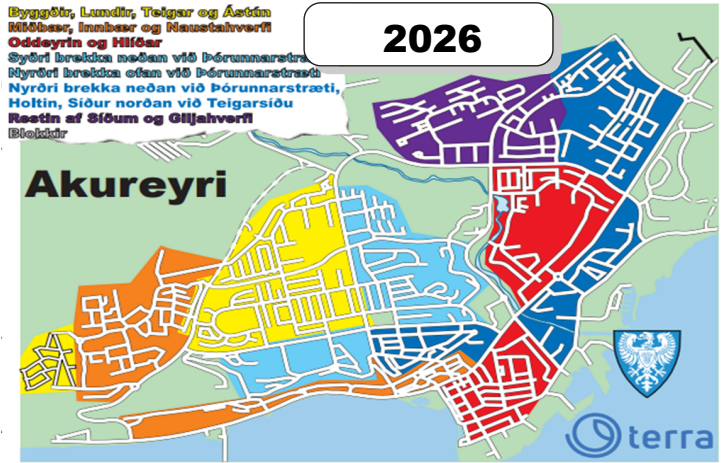

Akureyrarbær

terra@terra.is

4140200

Blandaður úrgangur og matarleifar

Dagatal getur tekið breytingum vegna veðurs og færðar

Janúar

Sun	Mán	Þri	Mið	Fim	Fös	Lau
				1	2	3
4	5	6	7	8	9	10
11	12	13	14	15	16	17
18	19	20	21	22	23	24
25	26	27	28	29	30	31